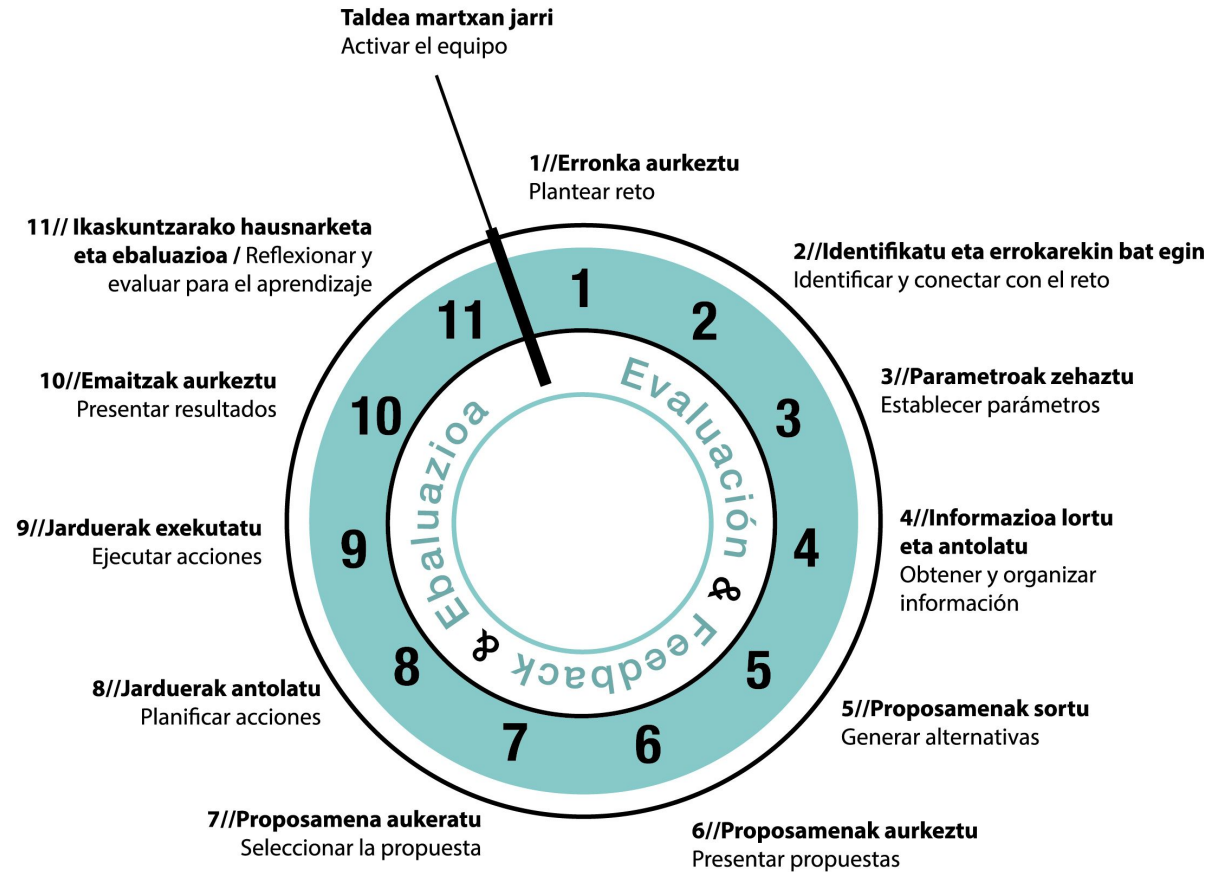

Erronkak

eta

11 Pausuak

EUSKO JAURLARITZA
GOBIERNO VASCO

HEZKUNTZA SAILA
Lanbide Heziketakako Sailburuordetza
DEPARTAMENTO DE EDUCACIÓN
Viceconsejería de Formación Profesional

Fp
EUSKADI
LANBIDE HEZIKETA

Tknika

LH-RI APLIKATUTAKO IKERKETA ETA BERRIKUNTZAKO EAEKO ZENTROA
CENTRO DE INVESTIGACIÓN E INNOVACIÓN APLICADA DE LA FP DEL PAÍS VASCO
BASQUE CENTRE OF RESEARCH AND APPLIED INNOVATION IN VET

Eskerrik asko

EUSKO JAURLARITZA